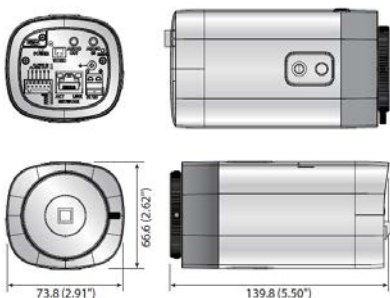

Размеры

Ед. изм.: мм

QNB-6000P	
ВИДЕО	
Матрица	1/2.9" 2,19 Мп КМОП
Всего пикселей	2000 (Г) x 1121 (В)
Эффективных пикселей	1984 (Г) x 1105 (В)
Развертка	Прогрессивная
Мин. освещенность	Цветная: 0,095 люкс, черно-белая: 0,01 люкс
Выход видео	Композитный CVBS: с пик. напряжением 1,0 В / 75 Ом, 714 x 480 (N), 702 x 576 (P), для монтажа разъем типа DIP
ОБЪЕКТИВ	
Управление фокусировкой	Вручную
Тип объектива	Ручное управление / DC Auto Iris
Тип крепления	C / CS
ЭКСПЛУАТАЦИЯ	
Название камеры	Выкл. / Вкл. (отображается до 20 символов) - латинские / цифровые / специальные / китайские символы - многострочный дисплей (до 5 строк), цвет (серый / зеленый / красный / синий / черный / белый), прозрачность, автоматическое масштабирование по разрешению
Дневной и ночной режим	Авто (ИК фильтр)
Компенсация контрольного освещения (BLC)	Выкл. / BLC / WDR
Расширенный динамический диапазон	120 дБ
Цифровое шумоподавление	SSDR (Выкл. / Вкл.)
Обнаружение движения	Выкл. / Вкл. (4 многоугольные зоны)
Зона конфиденциальности	Выкл. / Вкл. (6 многоугольных зон)
Кoeffициент усиления	Выкл. / Низкий / Средний / Высокий
Баланс белого	Автоматический контроль / Предустановленный баланс / Вручную / Внутри помещения / На улице
Коррекция дисторсии объектива (LDC)	Выкл. / Вкл. (5 уровней регулировки от мин. до макс.)
Скорость срабатывания электронного затвора	Мин. / Макс. / С компенсацией эффекта мерцания
Переворот / зеркальное отображение	Выкл. / Вкл., функция обзора коридоров: 90°/270°
Интеллектуальная видео-аналитика	Обнаружение движения (с метаданными), внешнего воздействия, расфокусировки
Вход / выход сигнала тревоги	1 вход / 1 выход
Триггеры сигнала тревоги	Обнаружение движения, внешнего воздействия, сбоя карты SD, сбоя хранилища данных NAS, обнаружение расфокусировки, входной сигнал тревоги
Регистрация событий тревоги	Выгрузка файла по FTP, электронной почте, уведомление по электронной почте, запись в локальное хранилище данных, внешний выход
Счетчик пикселей	Поддерживается (только при просмотре с установкой расширений)
СЕТЬ	
Ethernet	RJ-45 (10/100 BASE-T)
Формат сжатия видео	H.265, H.264, MJPEG
Разрешение	1920 x 1080, 1280 x 1024, 1280 x 960, 1280 x 720, 1024 x 768, 800 x 600, 720 x 576, 720 x 480, 640 x 480, 320 x 240
Макс. частота кадров	H.265 / H.264: до 30 кадров/с при любом разрешении, MJPEG: до 15 кадров/с при любом разрешении
Smart Codec	WiseStream
Настройка качества видео	H.265 / H.264: MJPEG: управление целевой битовой скоростью передачи данных, MJPEG: Управление уровнем качества
Управление битовой скоростью передачи данных	H.265 / H.264: CBR или VBR, MJPEG: VBR
Возможность потоковой передачи данных	Многопотоковая передача данных (до 3 профилей)
Вход аудиосигнала	Линейный вход, макс. выходной уровень: 1 В ср. кв. Питание: 2,5 В пост. тока (4 мА), входное полное сопротивление: approx. 2 кОм
Выход аудиосигнала	Линейный выход, макс. выходной уровень: 1 В ср. кв.
Формат сжатия аудио	G.711 u-law/G.726 на выбор, G.726 (ADPCM) 8 кГц, G.711 8 кГц, G.726: 16, 24, 32, 40 кбит/с
Акустическая связь	Двухсторонняя передача аудио
IP	IPv4, IPv6
Протоколы	TCP/IP, UDP/IP, RTP(UDP), RTP(TCP), RTCP, RTSP, NTP, HTTP, HTTPS, SSL/TLS, DHCP, PPPoE, FTP, SMTP, ICMP, IGMP, SNMPv1/v2c/v3(MIB-2), ARP, DNS, DDNS, QoS, UPnP, Bonjour
Безопасность	Аутентификация HTTPS (SSL), дайджест аутентификация, фильтр IP-адресов, журнал доступа пользователей, аутентификация 802.1X
Режим потоковой передачи данных	Одноадресный / многоадресный
Макс. кол-во пользователей	6 пользователей в режиме одноадресной передачи данных
Хранение данных на камере	Карты памяти SD/SDHC/SDXC (макс. объем 128 ГБ) - Видеозаписи с карт памяти SD можно выгрузить. - Ручная запись на локальный ПК. - NAS (сетевое хранилище данных)
Интерфейс программирования приложений	ONVIF профиль S/G, SUNAPI (HTTP API)
Язык веб-страницы	Английский, французский, немецкий, испанский, итальянский, китайский, русский, японский, шведский, португальский, турецкий, польский, чешский, голландский, венгерский, греческий
Веб-просмотр	Поддержка ОС: Windows 7, 8.1, 10, Mac OS X 10.9, 10.10, 10.11 Веб-просмотр без установки расширений - Поддержка браузеров: Google Chrome 47, MS Edge 20 Веб-просмотр с установкой расширений - Поддержка браузеров: MS Explore 11, Mozilla Firefox 43, Apple Safari 9 * только для Mac OS X
ПО для централизованного управления	SmartViewer, SSM
УСЛОВИЯ ОКРУЖАЮЩЕЙ СРЕДЫ	
Рабочая температура и влажность	-10°C...+55°C / относительная влажность менее 90%
Температура и влажность при хранении	-30°C...+60°C / относительная влажность менее 90%
ЭЛЕКТРИЧЕСКИЕ ХАРАКТЕРИСТИКИ	
Входное напряжение / ток	12 В пост. тока, PoE (IEEE802.3af, Class3)
Потребляемая мощность	Макс. 5,7 Вт (PoE), макс. 4,5 Вт (12 В пост. тока)
МЕХАНИЧЕСКИЕ ХАРАКТЕРИСТИКИ	
Цвет / материал	Слоновой кости / пластмасса
Габаритные размеры (Ш x В x Г)	73,8 x 66,6 x 139,8 мм
Вес	298 г