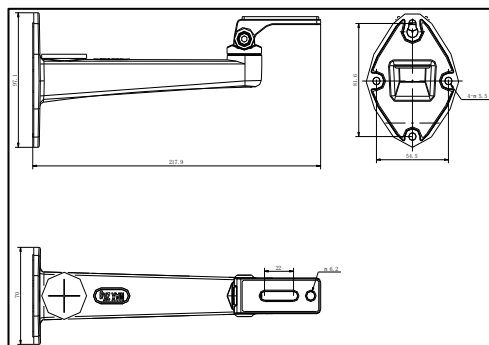

ПАСПОРТ ИЗДЕЛИЯ

Настенный кронштейн

DS-1292ZJ

DS-1292ZJ

Общая информация

- Алюминиевый сплав
- Улучшенный дизайн влагозащиты

Размеры

Внимание

- Кронштейн должен быть установлен на плоской поверхности стены
- Стена, на которую устанавливается кронштейн, должна выдерживать вес предполагаемой камеры и аксессуаров в трехкратном размере
- Максимальная грузоподъемность кронштейна – 2кг

Спецификации

Модель	DS-1292ZJ
Описание	Настенный кронштейн
Цвет	Белый Ник
Назначение	Для камер в стандартном корпусе, цилиндрических и зум-камер
Материал	Сталь
Размеры	70 × 97.1 × 217.9мм
Вес (нетто)	0,201кг
Регулировка	Поворот: 360° Наклон: -45° - 45°